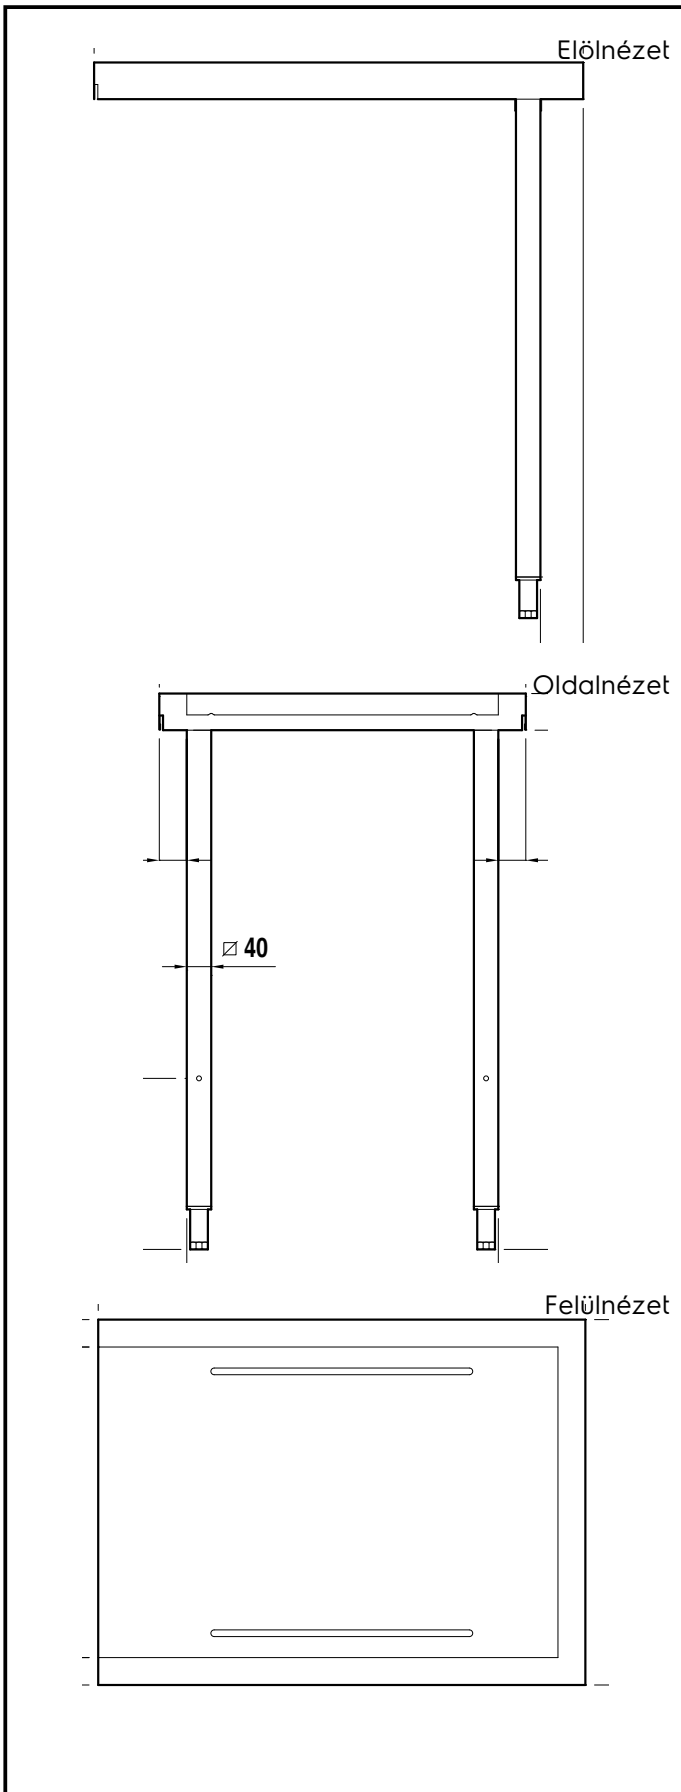

865263 (BHHLU08)

Be és kifutóasztal
mosogatógéphez, 800mm

Rövid leírás

Termék szám

Átadó rendszerű mosogatógéphez. AISI 304 rm. acél konstrukció. 40x40 mm-es lábak, állítható magasságúak. Kosár irány: jobbról balra és balról jobbra.

Fő jellemzők

- Egyszerűen összeszerelhető.
- 500x500 mm-es kosarakhoz tervezve.
- A mosogatógéphez csatlakoztatható balról, előlről és jobb oldalról.

Konstrukció

- Állítható magasságú (50mm) rozsdamentes acél lábakkal szállítva.
- Minden felület sima, polírozott.
- A lábak 40x40 mm-esek, AISI 304 rozsdamentes acélból készültek.
- Egyszerű és biztonságos tisztítás.
- AISI 304 rozsdamentes acél konstrukció.
- A mosogatógéphez kell rögzíteni az egyik oldalát, a másik oldala pedig lábakon áll.

Opcionális tartozékok

- Alsó polc mosogatóasztalhoz, PNC 865351 □ 800mm

Technikai információ:

Külső méretek, szélesség: 865263 (BHHLU08)	800 mm
Külső méretek, mélység:	600 mm
Külső méretek, magasság:	910 mm
Nettó súly:	6 kg